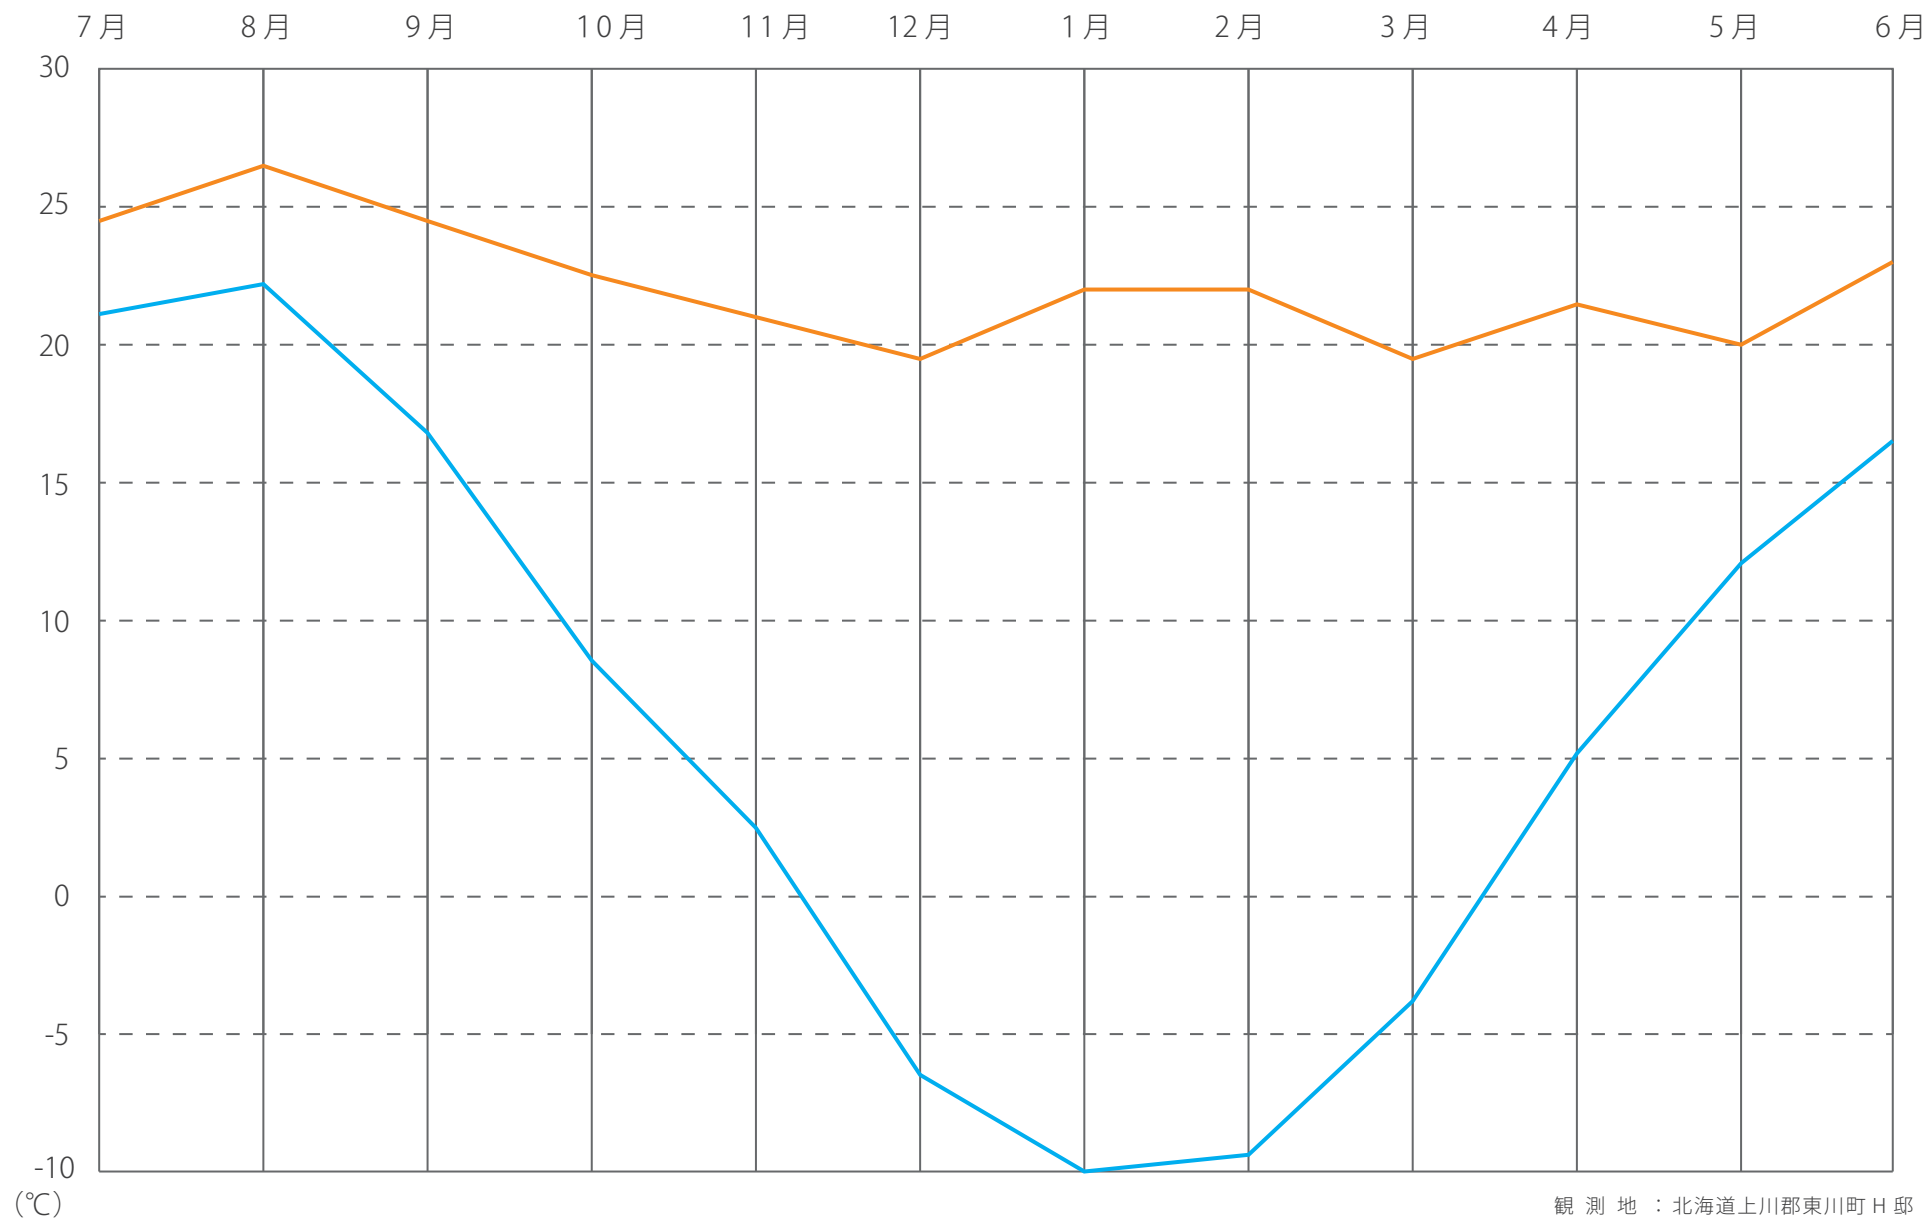

観測データによる 15:00 の温度変化

— 外気温平均 — リビング温度

観測地：北海道上川郡東川町H邸
観測日時：毎月15日 / 15:00